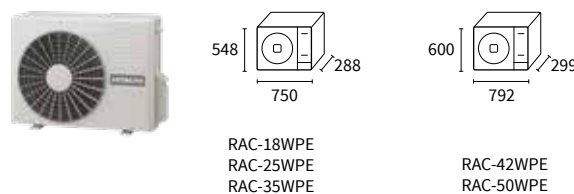

Køledelse	Enhed	1.8kW	2.5kW	3.5kW	4.2kW	5kW
Kølekapacitet (min-max)	kW	2.00 (0.90 - 2.50)	2.50 (0.90 - 3.10)	3.50 (0.90 - 4.00)	4.20 (1.70 - 5.00)	5.00 (1.90 - 5.20)
EER		4.77	4.55	3.72	3.75	3.40
Energiklasse køl		A+++	A+++	A+++	A++	A++
Varmeydelse	Enhed					
Varmekapacitet (min-max)	kW	2.50 (0.90 - 3.20)	3.40 (0.90 - 4.40)	4.20 (0.90 - 5.00)	5.40 (1.7 - 6.00)	6.00 (2.2 - 7.30)
Varmekapacitet ved -7°C⁽¹⁾	kW	2.30	3.00	3.40	3.80	4.10
COP		4.82	4.64	4.20	4.10	3.85
Energiklasse varme		A+++	A+++	A+++	A++	A++
Indedel	Enhed	RAK-18RPE	RAK-25RPE	RAK-35RPE	RAK-42RPE	RAK-50RPE
Lydtryksniveau køling (Min - Lav - Middel - Høj)	dB(A)	21/24/33/37	22/24/33/40	25/26/36/43	25/28/39/46	25/28/39/46
Lydtryksniveau varme (Min - Lav - Middel - Høj)	dB(A)	19/22/33/38	20/23/34/41	26/27/36/44	27/31/39/46	25/28/39/46
Luftstrøm køling (Min - Lav - Middel - Høj)	m³/h	312/350/400/440	333/370/430/510	353/420/485/680	353/410/540/720	353/410/540/720
Affugtning	l/h	1.2	1.4	1.6	1.8	2
Dimensioner (H x B x D)	mm	280 x 780 x 230	280 x 780 x 230	280 x 780 x 230	280 x 780 x 230	280 x 780 x 230
Vægt	kg	8.5	8.5	8.5	8.5	8.5
Udedel	Enhed	RAC-18WPE	RAC-25WPE	RAC-35WPE	RAC-42WPE	RAC-50WPE
Lydtryksniveau køl	dB(A)	44	46	48	49	49
Luftstrøm (Køl/Varme)	m³/h	1860/1620	1860/1620	1920/1620	2160/2160	2160 / 2160
Dimensioner (H x B x D)	mm	548 x 750 x 288	548 x 750 x 288	548 x 750 x 288	600 x 792 x 299	600 x 792 x 299
Vægt	kg	32.5	32.5	32.5	39	39
Kompressor		Rotary	Rotary	Rotary	Rotary	Rotary
Kølemiddel	Enhed					
Forfyldt mængde	kg	0.870	0.870	0.870	1.050	1.050
Forfyldt til	m	20	20	20	20	20
Kølemiddel		R32	R32	R32	R32	R32
EI	Enhed					
EI specifikationer	V/Ph/Hz	230V/1Ph/50Hz	230V/1Ph/50Hz	230V/1Ph/50Hz	230V/1Ph/50Hz	230V/1Ph/50Hz
Strøm under drift (køling / opvarmning)	A	1.09 - 4.39/1.09 - 4.22	1.09 - 5.61/1.09 - 6.52	1.09 - 6.35/1.09 - 7.39	1.30 - 7.39/2.17 - 8.70	1.30 - 8.70/2.17 - 11.96