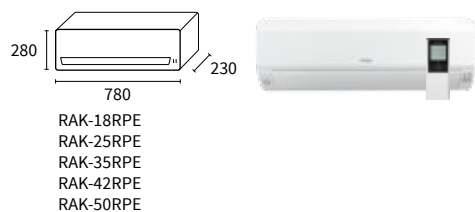

Køledelse	Enhed	1.8kW	2.5kW	3.5kW	4.2kW	5kW
Kølekapacitet (min-max)	kW	2.00 (0.90 - 2.50)	2.50 (0.90 - 3.10)	3.50 (0.90 - 4.00)	4.20 (1.70 - 5.00)	5.00 (1.90 - 5.20)
EER		4.77	4.55	3.72	3.75	3.40
Energiklasse køl		A+++	A+++	A+++	A++	A++
Varmeydelse	Enhed					
Varmekapacitet (min-max)	kW	2.50 (0.90 - 3.20)	3.40 (0.90 - 4.40)	4.20 (0.90 - 5.00)	5.40 (1.7 - 6.00)	6.00 (2.2 - 7.30)
Varmekapacitet ved -7°C⁽¹⁾	kW	2.30	3.00	3.40	3.80	4.10
COP		4.82	4.64	4.20	4.10	3.85
Energiklasse varme		A+++	A+++	A+++	A++	A++
Indedel	Enhed	RAK-18RPE	RAK-25RPE	RAK-35RPE	RAK-42RPE	RAK-50RPE
Lydtryksniveau køling (Min - Lav - Middel - Høj)	dB(A)	21/24/33/37	22/24/33/40	25/26/36/43	25/28/39/46	25/28/39/46
Lydtryksniveau varme (Min - Lav - Middel - Høj)	dB(A)	19/22/33/38	20/23/34/41	26/27/36/44	27/31/39/46	25/28/39/46
Luftstrøm køling (Min - Lav - Middel - Høj)	m³/h	312/350/400/440	333/370/430/510	353/420/485/680	353/410/540/720	353/410/540/720
Affugtning	l/h	1.2	1.4	1.6	1.8	2
Dimensioner (H x B x D)	mm	280 x 780 x 230	280 x 780 x 230	280 x 780 x 230	280 x 780 x 230	280 x 780 x 230
Vægt	kg	8.5	8.5	8.5	8.5	8.5
Udedel	Enhed	RAC-18WPE	RAC-25WPE	RAC-35WPE	RAC-42WPE	RAC-50WPE
Lydtryksniveau køl	dB(A)	44	46	48	49	49
Luftstrøm (Køl/Varme)	m³/h	1860/1620	1860/1620	1920/1620	2160/2160	2160 / 2160
Dimensioner (H x B x D)	mm	548 x 750 x 288	548 x 750 x 288	548 x 750 x 288	600 x 792 x 299	600 x 792 x 299
Vægt	kg	32.5	32.5	32.5	39	39
Kompressor		Rotary	Rotary	Rotary	Rotary	Rotary
Kølemiddel	Enhed					
Forfyldt mængde	kg	0.870	0.870	0.870	1.050	1.050
Forfyldt til	m	20	20	20	20	20
Kølemiddel		R32	R32	R32	R32	R32
EI	Enhed					
EI specifikationer	V/Ph/Hz	230V/1Ph/50Hz	230V/1Ph/50Hz	230V/1Ph/50Hz	230V/1Ph/50Hz	230V/1Ph/50Hz
Strøm under drift (køling / opvarmning)	A	1.09 - 4.39/1.09 - 4.22	1.09 - 5.61/1.09 - 6.52	1.09 - 6.35/1.09 - 7.39	1.30 - 7.39/2.17 - 8.70	1.30 - 8.70/2.17 - 11.96